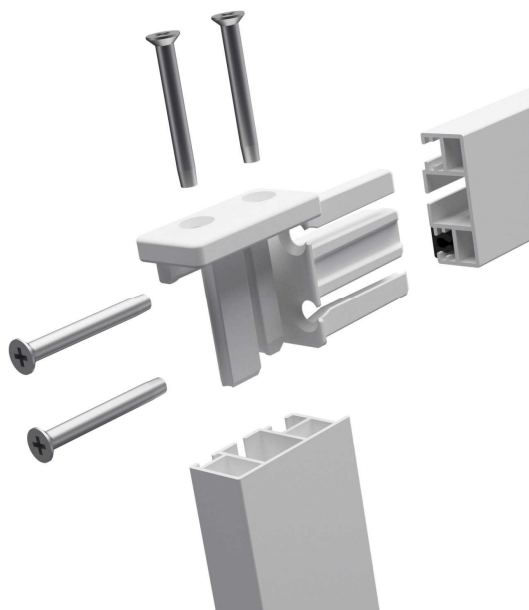

Modell proLINE; insektsnätfönster i fasta ramar med easyCLIPs; en proffsprodukt !

Bara 10 mm tjock ram, aluminium proLINE profil. Nätet monteras i ramen med gummi lister.

Ramen hängs på karmkanten (max 55 mm) med stålfjädrar "easyCLIP".

Montering på in- eller utsidan av fönstret utan att skruva eller borra i karmen!

Komplett med profiler, nät, hörnstycke, borstar och easyCLIPs.

Systemet kan enkelt sågas till rätt mått!

- Aluminium proLINE-profil; inkl. borstar samt lister runtomkring.
- Insektsnät i glasfiber, UV-stabil, antracit och transparent.
- Extremt stabilt system genom metall hörnkopplingsstycke med integrerad överlappning.
- Tre max storlekar (bxh): 80 x 100 cm, 100 x 120 cm, 130 x 150 cm.

Option: Ett sidohängt fönster, genom en sats med 3 st. gångjärn, magnetlås, handtag och skruvar.

Montage med easyCLIPs:

- Patenterat fjädersystem
- Snabb montering utan att borra
- Kan anpassas efter fönster
- Pålitlig och stabil
- Garanti: 6 år på mekanismen

Metall hörnkopplingsstycke
inkl. skruvar till extremt stabilt system.

Borstar runt hela ramen till bättre tätning.
Gummi klämlist för snabb och enkel montering av nätet.

Aluminium proLINE profil 25 x 10 mm.
Med plats till: klämlister, easyCLIPs och borstar.
Färger: antikvit RAL 9010, brun RAL 8017, grå RAL 7016.