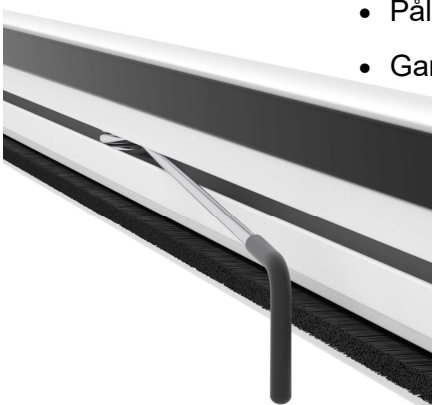

Modell proLINE; insektsnätfönster i fasta ramar med easyCLIPs; en proffsprodukt !

Bara 10 mm tjock ram, aluminium proLINE profil. Nätet monteras i ramen med gummi lister.

Ramen hängs på karmkanten (max 55 mm) med stålfjädrar "easyCLIP".

Montering på in- eller utsidan av fönstret utan att skruva eller borra i karmen!

Komplett med profiler, nät, hörnstycke, borstar och easyCLIPs.

Systemet kan enkelt sågas till rätt mått!

- Aluminium proLINE-profil; inkl. borstar samt lister runtomkring.
- Insektsnät i glasfiber, UV-stabil, antracit och transparent.
- Extremt stabilt system genom metall hörnkopplingsstycke med integrerad överlappning.
- Tre max storlekar (bxh): 80 x 100 cm, 100 x 120 cm, 130 x 150 cm.

Option: Ett sidohängt fönster, genom en sats med 3 st. gångjärn, magnetlås, handtag och skruvar.

Montage med easyCLIPs:

- Patenterat fjädersystem
- Snabb montering utan att borra
- Kan anpassas efter fönster
- Pålitlig och stabil
- Garanti: 6 år på mekanismen

Metall hörnkopplingsstycke
inkl. skruvar till extremt stabilt system.

Borstar runt hela ramen till bättre tätning.
Gummi klämlist för snabb och enkel montering av nätet.

Aluminium proLINE profil 25 x 10 mm.
Med plats till: klämlister, easyCLIPs och borstar.
Färger: antikvit RAL 9010, brun RAL 8017, grå RAL 7016.