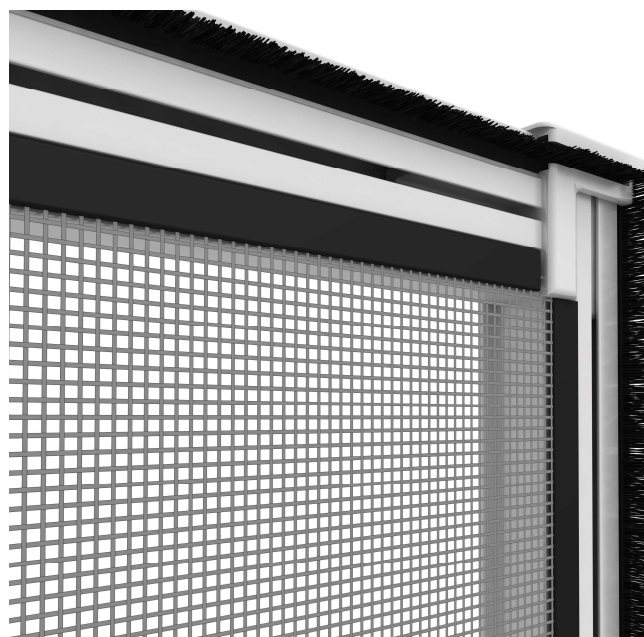

Modell proLINE; insektsnätfönster i fasta ramar med easyCLIPs; en proffsprodukt !

Bara 10 mm tjock ram, aluminium proLINE profil. Nätet monteras i ramen med gummi lister.

Ramen hängs på karmkanten (max 55 mm) med stålfjädrar "easyCLIP".

Montering på in- eller utsidan av fönstret utan att skruva eller borra i karmen!

Komplett med profiler, nät, hörnstycke, borstar och easyCLIPs.

Systemet kan enkelt sågas till rätt mått!

- Aluminium proLINE-profil; inkl. borstar samt lister runtomkring.
- Insektsnät i glasfiber, UV-stabil, antracit och transparent.
- Extremt stabilt system genom metall hörnkopplingsstycke med integrerad överlappning.
- Tre max storlekar (bxh): 80 x 100 cm, 100 x 120 cm, 130 x 150 cm.

Option: Ett sidohängt fönster, genom en sats med 3 st. gångjärn, magnetlås, handtag och skruvar.

Montage med easyCLIPs:

- Patenterat fjädersystem
- Snabb montering utan att borra
- Kan anpassas efter fönster
- Pålitlig och stabil
- Garanti: 6 år på mekanismen

Metall hörnkopplingsstycke
inkl. skruvar till extremt stabilt system.

Borstar runt hela ramen till bättre tätning.
Gummi klämlist för snabb och enkel montering av nätet.

Aluminium proLINE profil 25 x 10 mm.
Med plats till: klämlister, easyCLIPs och borstar.
Färger: antikvit RAL 9010, brun RAL 8017, grå RAL 7016.